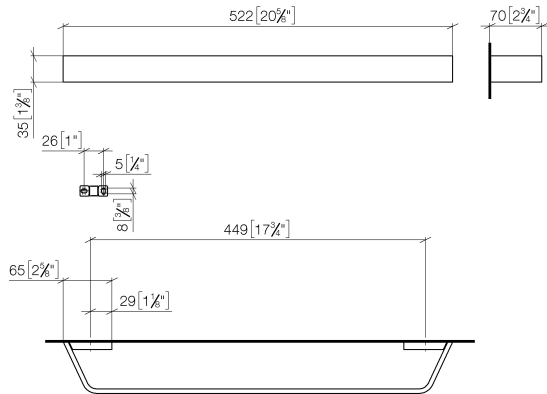

**CL.1 Asta portasciugamani - Champagne (Oro 22k)**

CL.1

83 045 705

- interasse 449 mm
- larghezza 523mm
- altezza 35 mm
- sporgenza 70 mm

	Champagne (Oro 22k)	83 045 705-47
	Cromato	83 045 705-00
	Platinato spazzolato	83 045 705-06
	Dark Chrome	83 045 705-19
	Champagne spazzolato (Oro 22k)	83 045 705-46
	Dark Platinum spazzolato	83 045 705-99

83 045 705

mm [inches]

83 045 705

Parts for other finishes can be found here: Cromato

### Elenco delle parti di ricambio

N.	Codice articolo	Denominazione	Quantità necessaria	Tempo di produzione
1	05 17 20 758 00 90	set di fissaggio	2	2
2	09 30 30 191 90	vite	6	2
3	08 17 70 500-47	sostegno	1	60
4	08 17 70 551-47	barra	1	60
5	08 17 70 501-47	sostegno	1	60
6	04 31 11 113 00 90	perno	2	2