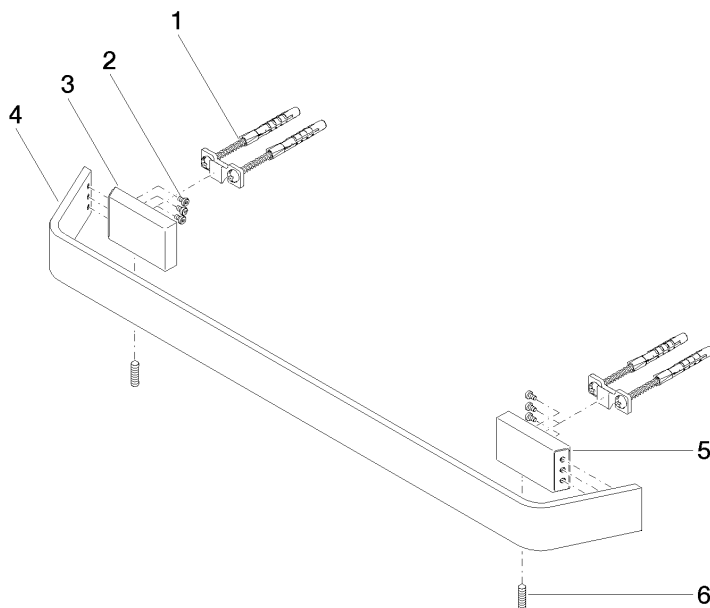

**CL.1 Asta portasciugamani - Champagne (Oro 22k)**

CL.1

83 045 705

- interasse 449 mm
- larghezza 523mm
- altezza 35 mm
- sporgenza 70 mm

	Champagne (Oro 22k)	83 045 705-47
	Cromato	83 045 705-00
	Platinato spazzolato	83 045 705-06
	Dark Chrome	83 045 705-19
	Champagne spazzolato (Oro 22k)	83 045 705-46
	Dark Platinum spazzolato	83 045 705-99

83 045 705

mm [inches]

83 045 705

Parts for other finishes can be found here: Cromato

### Elenco delle parti di ricambio

N.	Codice articolo	Denominazione	Quantità necessaria	Tempo di produzione
1	05 17 20 758 00 90	set di fissaggio	2	2
2	09 30 30 191 90	vite	6	2
3	08 17 70 500-47	sostegno	1	60
4	08 17 70 551-47	barra	1	60
5	08 17 70 501-47	sostegno	1	60
6	04 31 11 113 00 90	perno	2	2